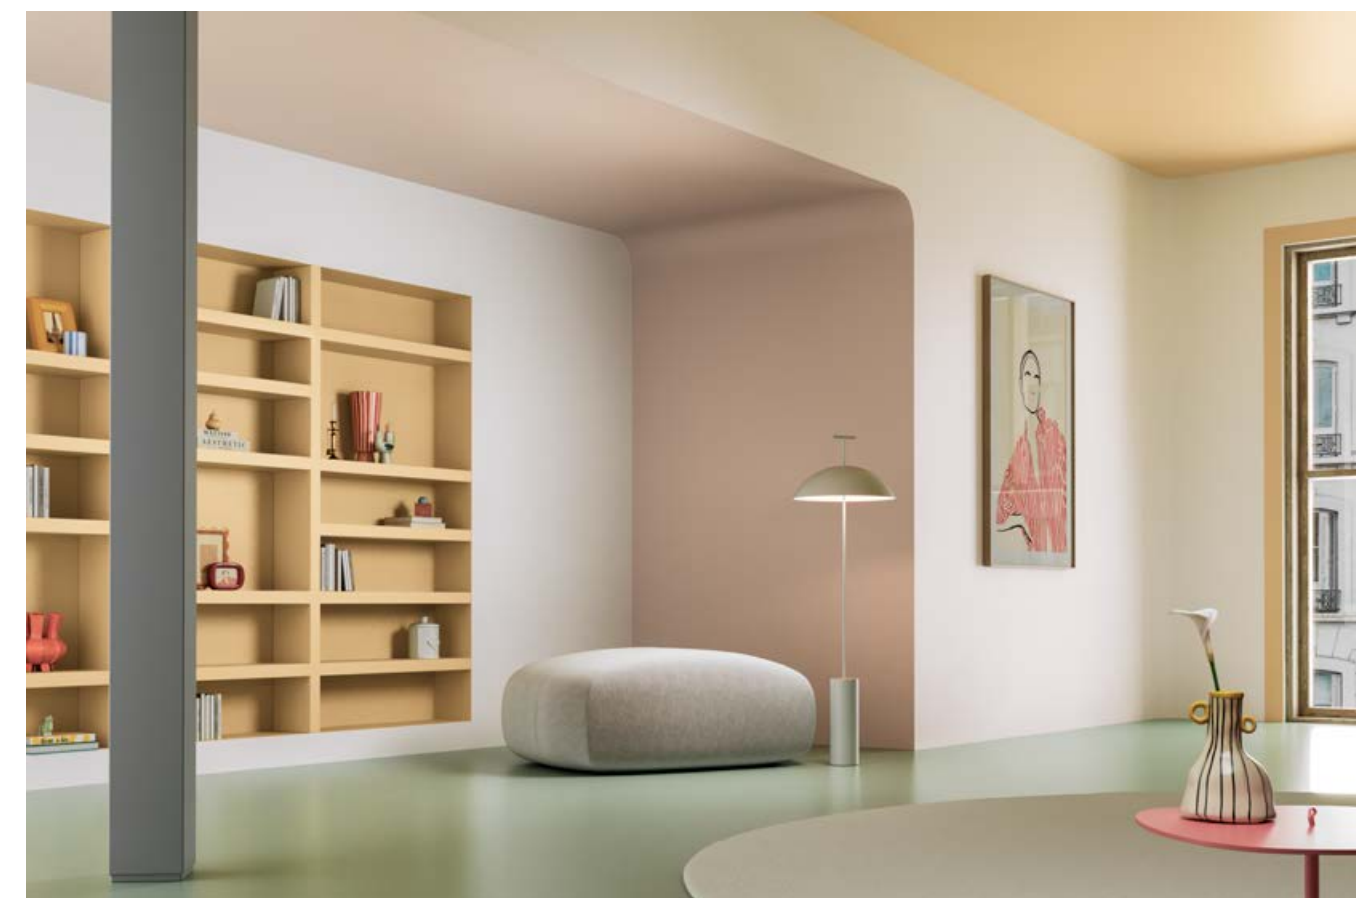

La gamma di prodotti Rival progettata per l'edilizia professionale si affianca alle finiture Colsam dedicate agli interni, offrendo soluzioni armoniose per ogni ambiente.

Colsam

- Eden Matt
- ExtraFlat
- Prestigio brillante
- Prestigio satinato
- Prestigio opaco
- Prestigio extra-matt
- Titalina
- Colsam Paint
- Samocasa
- Colsam Color
- Ottowall Elegance
- Ottowall Smart
- Perfectum cartongesso
- Samolac brillante
- Samolac opaco
- Biosistem Pure A+
- Biosistem opaco
- Biostop
- Biosistem SK*
- Flatfix
- Flatfix 01
- Flatfix 03
- Flatfix 06

* Tinte non realizzabili con i prodotti FullCompact, TotalWhite e Biosistem SK: da CSB 001 a CSB 069.

More choice, maximum efficiency.

The CSB 132 collection can be made with the Colormaker tinting system for the products listed. Starting from a selection of base whites it is possible to mix colours to obtain all the shades, thus ensuring more sustainable handling of the production and storage phases.

The range of Rival products formulated for the professional building sector combines with Colsam's finishes for interiors, resulting in harmonious solutions for any environment.

Rival

- Fissacol fondo
- Decorlav
- ExtraMatt
- TotalWhite*
- FullCompact *

* Shades within the CSB 001-069 range cannot be formulated using the FullCompact, TotalWhite, or Biosistem SK products.

AZIENDA CON
SISTEMA DI GESTIONE QUALITÀ
CERTIFICATO DA DNV
ISO 9001

OG2512

Cromie sinestetiche per interni / Synaesthetic shades for interiors

Colsam

Atmosfere da vivere.

Ogni ambiente racconta una storia, ma sono i colori a dargli voce: ne definiscono l'anima e il carattere, trasformando lo spazio in un'esperienza sensoriale.

La nuova cartella CSB 132 nasce per accompagnarti nella scelta del colore giusto in base agli spazi e al tipo di ambiente. 132 tinte suddivise in famiglie cromatiche e sinestetiche, capaci di arricchire ogni atmosfera. Dai toni più freschi e accoglienti a quelli caldi e avvolgenti, ogni nuance è realizzabile utilizzando il sistema tintometrico Colormaker.

Colori in armonia con lo spazio.

La collezione CSB 132 si ispira a Colorthinking, l'approccio funzionale al colore di Colsam che guida la progettazione cromatica degli interni. Toni chiari per pareti e soffitti, medi per i dettagli architettonici, più intensi per gli accenti: ogni tinta trova il suo posto, contribuendo a un equilibrio visivo e spaziale che favorisce il comfort e il benessere abitativo di ogni ambiente.

Prodotti sicuri e performanti.

Le formulazioni Colsam nascono da un'accurata selezione delle materie prime, per adeguarsi alle normative europee sulla sicurezza e rispettare l'ambiente.

La produzione è gestita per tutelare le persone coinvolte e ogni prodotto è certificato per garantire i più elevati standard abitativi. Per conoscere tutte le certificazioni consulta la sezione dedicata nel catalistino Colsam.

Atmospheres to experience.

Each environment has its own story, but it's the colours that do the talking: they define its soul and character, by transforming space into a sensory experience.

The new CSB 132 colour chart was created to help you choose the right colour in relation to the spaces and type of environment. It includes 132 colours divided into chromatic and synaesthetic families, capable of enriching any atmosphere. Whether it be cooler and calming tones or warm and enveloping ones, any nuance can be created using the Colormaker tinting system.

Colours that blend harmoniously with the space.

The CSB 132 collection is inspired by Colorthinking, Colsam's functional approach to colour that guides the chromatic design of interiors. Light shades for walls and ceilings, medium shades for architectural details and bolder colours for accents: each shade has its own place and contributes to forming a visual and spatial balance that favours the living comfort and well-being of each environment.

Safe and efficient products.

Colsam formulations stem from a careful selection of raw materials to ensure compliance with European safety regulations and environmental protection criteria.